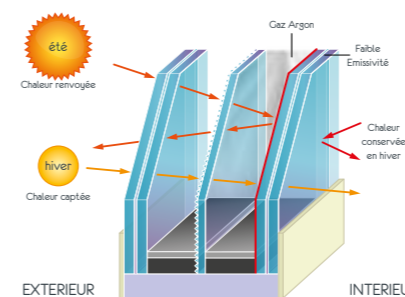

Triple vitrage thermique SP10/4/SP10 FE argon