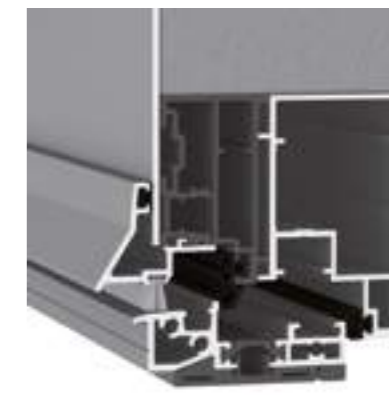

Ouvrant et dormant SOLEAL